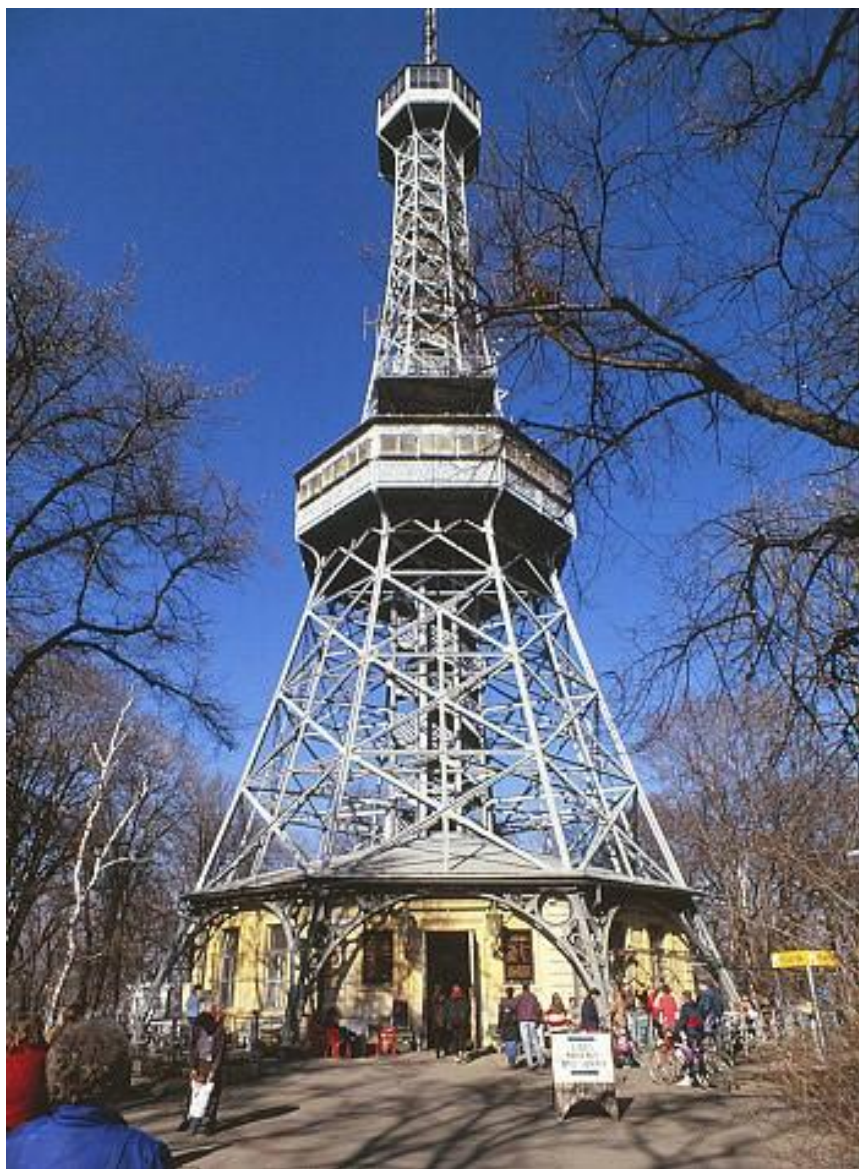

Praha

Vltava

Pražský hrad

Orloj

Metro

Korunovační klenoty

Václavské náměstí

Karlův most

Petřínská rozhledna

Národní divadlo

Národní muzeum

Botanická zahrada

O kněžně Libuši

[1]

VY_32_INOVACE_07_13

Pověst

Stověžatá Praha

Úřad vlády

Prezident ČR Miloš Zeman

Zlatá ulička

Letiště Václava Havla